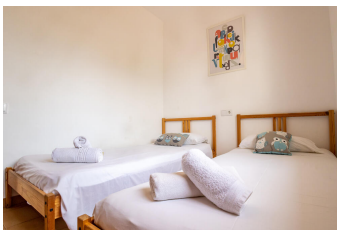

Dades generals

Tipus d'immoble: **Casa / Xalet** m2: **0**
m2 parcel·la: **0** Distància de la platja: **200 metres**
Any de construcció: Tipus de piscina: **Privada**
Vistes: **Vista de piscina**

Característiques

Nombre d'habitacions: **2** Lavabos: **0** Banys amb banyera: **0**
Banys amb dutxa: **1** Llits de matrimoni: **1** Llits individuals: **2**
Llits amb lliteres: **0** Bressols: **0** Sofàs llits: **0**
Tipus de cuina: **Cuina americana**

Altres característiques

Jardí

Equipament

typology_id	Calefacció	Aire condicionat
Armaris encastats	basic_elements	Equipament de cuina
Forn	Microones	Cafetera
electric_coffee_maker_mo del	Nevera	Rentadora
Planxa	Cobertura mòbil	TV
DVD	Internet	Wifi gratuït
Barbacoa	Mobles de jardí o exterior	Tumbona
Traster	Torradora