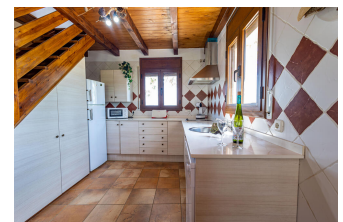

Dades generals

Tipus d'immoble: **Casa rural** m2: **0**
m2 parcel·la: **0** Distància de la platja: **3000**
metros
Any de construcció: Tipus de piscina: **Privada**
Vistes: **Vista de camps**

Característiques

Nombre d'habitacions: **1** Lavabos: **0** Banys amb banyera: **0**
Banys amb dutxa: **1** Llits de matrimoni: **1** Llits individuals: **0**
Llits amb lliteres: **0** Bressols: **0** Sofàs llits: **1**
Tipus de cuina: **Cuina americana**

Altres característiques

Jardí Aparcament

Equipament

typology_id	Calefacció	Aire condicionat
Armaris encastats	basic_elements	Equipament de cuina
Rentavaixelles	Microones	Cafetera
electric_coffee_maker_mo	Nevera	Rentadora
del		
Planxa	Cobertura mòbil	TV
TDT	Internet	Wifi gratuït
Barbacoa	Mobles de jardí o exterior	Tumbona
Torradora	Batedora