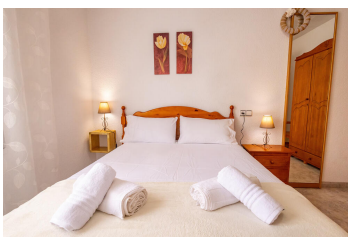

Dades generals

Tipus d'immoble: **Casa de poble** m2: **0**
m2 parcel·la: **810** Distància de la platja:
Any de construcció: Tipus de piscina: **Privada**
Vistes: **Vista de camps**

Característiques

Nombre d'habitacions: **2** Lavabos: **0** Banys amb banyera: **0**
Banys amb dutxa: **1** Llits de matrimoni: **2** Llits individuals: **0**
Llits amb lliteres: **0** Bressols: **0** Sofàs llits: **1**
Tipus de cuina: **Cuina independent**

Altres característiques

Jardí

Equipament

typology_id	Aire condicionat	basic_elements
Equipament de cuina	Rentavaixelles	Forn
Microones	Cafetera	electric_coffee_maker_model
Nevera	Rentadora	Planxa
Cobertura mòbil	TV	Internet
Wifi gratuït	Mobles de jardí o exterior	Tendal
Torradora	Batedora