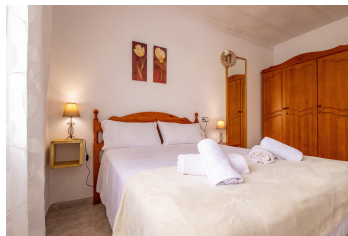

Dades generals

Tipus d'immoble: **Casa de poble** m2: **0**
m2 parcel·la: **810** Distància de la platja:
Any de construcció: Tipus de piscina: **Privada**
Vistes: **Vista de camps**

Característiques

Nombre d'habitacions: **2** Lavabos: **0** Banys amb banyera: **0**
Banys amb dutxa: **1** Llits de matrimoni: **2** Llits individuals: **0**
Llits amb lliteres: **0** Bressols: **0** Sofàs llits: **1**
Tipus de cuina: **Cuina independent**

Altres característiques

Jardí

Equipament

typology_id	Aire condicionat	basic_elements
Equipament de cuina	Rentavaixelles	Forn
Microones	Cafetera	electric_coffee_maker_model
Nevera	Rentadora	Planxa
Cobertura mòbil	TV	Internet
Wifi gratuït	Mobles de jardí o exterior	Tendal
Torradora	Batedora