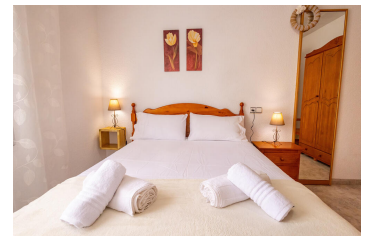

Dades generals

Tipus d'immoble: **Casa de poble** m2: **0**
m2 parcel·la: **810** Distància de la platja:
Any de construcció: Tipus de piscina: **Privada**
Vistes: **Vista de camps**

Característiques

Nombre d'habitacions: **2** Lavabos: **0** Banys amb banyera: **0**
Banys amb dutxa: **1** Llits de matrimoni: **2** Llits individuals: **0**
Llits amb lliteres: **0** Bressols: **0** Sofàs llits: **1**
Tipus de cuina: **Cuina independent**

Altres característiques

Jardí

Equipament

typology_id	Aire condicionat	basic_elements
Equipament de cuina	Rentavaixelles	Forn
Microones	Cafetera	electric_coffee_maker_model
Nevera	Rentadora	Planxa
Cobertura mòbil	TV	Internet
Wifi gratuït	Mobles de jardí o exterior	Tendal
Torradora	Batedora