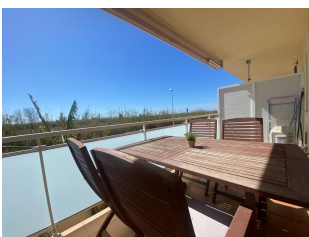

Dades generals

Tipus d'immoble: **Apartament** m2: **56**
m2 parcel·la: **0** Distància de la platja: **100 metres**
Any de construcció: Tipus de piscina:
Vistes: **Vista de camps**

Característiques

Nombre d'habitacions: **2** Lavabos: **0** Banys amb banyera: **0**
Banys amb dutxa: **1** Llits de matrimoni: **1** Llits individuals: **1**
Llits amb lliteres: **0** Bressols: **0** Sofàs llits: **0**
Tipus de cuina: **Cuina americana**

Altres característiques

Terrassa Aparcament

Equipament

---

typology_id	Calefacció	Aire condicionat
Armaris encastats	basic_elements	Equipament de cuina
Rentavaixelles	Forn	Microones
Cafetera	electric_coffee_maker_model	Nevera
Rentadora	Planxa	Cobertura mòbil
TV	Internet	Wifi gratuït
Mobles de jardí o exterior