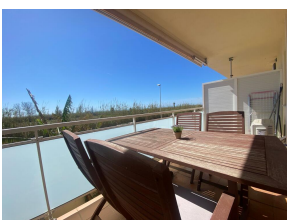

Datos generales

Tipo de inmueble: **Apartamento** m2: **56**
m2 parcela: **0** Distancia de la playa: **100 metros**
Año de construcción: Tipo de piscina:
Vistas: **Vista de campos**

Características

Número de habitaciones: Aseos: **0** Baños con bañera: **0**
2
Baños con ducha: **1** Camas de matrimonio: **1** Camas individuales: **1**
Camas con literas: **0** Cunas: **0** Sofás camas: **0**
Tipo de cocina: **Cocina americana**

Otras características

Terraza Aparcamiento

Equipamiento

---

typology_id	Calefacción	Aire acondicionado
Armarios empotrados	basic_elements	Equipamiento de cocina
Lavavajillas	Horno	Microondas
Cafetera	electric_coffee_maker_mo del	Nevera
Lavadora	Plancha	Cobertura móvil
TV	Internet	Wifi gratis
Muebles de jardín o exterior