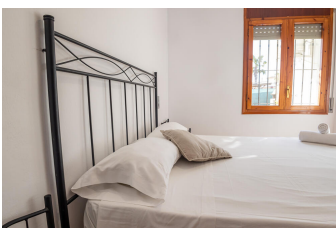

Dades generals

Tipus d'immoble: **Casa / Xalet** m2: **0**
m2 parcel·la: **0** Distància de la platja: **400 metres**
Any de construcció: Tipus de piscina: **Privada**
Vistes: **Vista de piscina**

Característiques

Nombre d'habitacions: **2** Lavabos: **0** Banys amb banyera: **1**
Banys amb dutxa: **0** Llits de matrimoni: **1** Llits individuals: **2**
Llits amb lliteres: **0** Bressols: **0** Sofàs llits: **1**
Tipus de cuina: **Cuina americana**

Altres característiques

Jardí Aparcament

Equipament

typology_id	Calefacció	Aire condicionat
Armaris encastats	basic_elements	Equipament de cuina
Forn	Microones	Cafetera
electric_coffee_maker_mo	Nevera	Rentadora
del		
Planxa	Cobertura mòbil	TV
Internet	Wifi gratuït	Barbacoa
Mobles de jardí o exterior	Tumbona	Torradora
Batedora