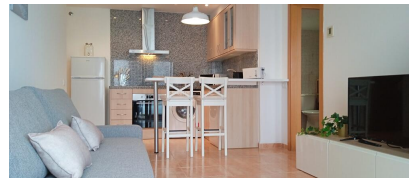

Dades generals

Tipus d'immoble: **Apartament** m2: **50**
m2 parcel·la: **50** Distància de la platja: **300 metres**
Any de construcció: Tipus de piscina:
Vistes: **Vista al mar**

Característiques

Nombre d'habitacions: **1** Lavabos: **0** Banys amb banyera: **0**
Banys amb dutxa: **1** Llits de matrimoni: **1** Llits individuals: **0**
Llits amb lliteres: **0** Bressols: **0** Sofàs llits: **1**
Tipus de cuina: **Cuina americana**

Altres característiques

Terrassa Ascensor

Equipament

typology_id	Calefacció	Aire condicionat
Armaris encastats	basic_elements	Equipament de cuina
Rentavaixelles	Forn	Microones
Cafetera	electric_coffee_maker_mo del	Nevera
Rentadora	Planxa	Termo
Cobertura mòbil	TV	Internet
Wifi gratuït	Mobles de jardí o exterior	Torradora