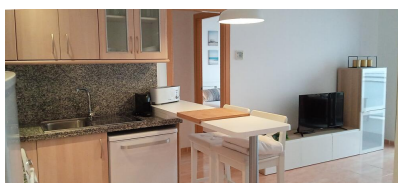

Ref: AP0022 Apartament Julia

AMPOSTA

HUTTE-065053

DESCRIPCIÓN

En la desembocadura del Ebro, en la Urbanización Eucaliptus nos encontramos con este fantástico apartamento, donde las salidas del sol nos recordaran una auténtica experiencia en el paraíso. Con capacidad para 4 personas podrás disfrutar de unas vacaciones inolvidables con tu pareja, familia o amigos. A tan solo 300 metros nos encontramos con las playas del sur de la Costa Dorada. Entre ellas, encontramos la conocida playa del Trabucador, una auténtica playa paradisiaca que nos adentra a las Salinas de la Trinidad. Durante su estancia le ofreceremos una gran variedad de actividades que podrá realizar, desde visitas a los parques naturales del Delta del Ebro y el parque natural de Els Ports, a visitas a museos, deportes acuáticos y deportes de aventura. También podrá disfrutar de la gastronomía típica del Delta del Ebro (pescado, marisco y arroces).

Otras características

Terraza Ascensor

Equipamiento

typology_id	Calefacción	Aire acondicionado
Armarios empotrados	basic_elements	Equipamiento de cocina
Lavavajillas	Horno	Microondas
Cafetera	electric_coffee_maker_mo del	Nevera
Lavadora	Plancha	Termo
Cobertura móvil	TV	Internet
Wifi gratis	Muebles de jardín o exterior	Tostadora