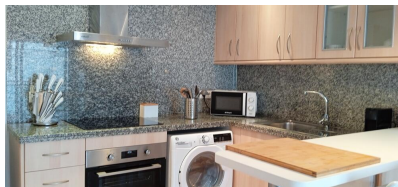

Ref: AP0022 Apartament Julia

AMPOSTA

HUTTE-065053

DESCRIPCIÓN

En la desembocadura del Ebro, en la Urbanización Eucaliptus nos encontramos con este fantástico apartamento, donde las salidas del sol nos recordaran una auténtica experiencia en el paraíso. Con capacidad para 4 personas podrás disfrutar de unas vacaciones inolvidables con tu pareja, familia o amigos. A tan solo 300 metros nos encontramos con las playas del sur de la Costa Dorada. Entre ellas, encontramos la conocida playa del Trabucador, una auténtica playa paradisiaca que nos adentra a las Salinas de la Trinidad. Durante su estancia le ofreceremos una gran variedad de actividades que podrá realizar, desde visitas a los parques naturales del Delta del Ebro y el parque natural de Els Ports, a visitas a museos, deportes acuáticos y deportes de aventura. También podrá disfrutar de la gastronomía típica del Delta del Ebro (pescado, marisco y arroces).

Otras características

Terraza Ascensor

Equipamiento

typology_id	Calefacción	Aire acondicionado
Armarios empotrados	basic_elements	Equipamiento de cocina
Lavavajillas	Horno	Microondas
Cafetera	electric_coffee_maker_mo del	Nevera
Lavadora	Plancha	Termo
Cobertura móvil	TV	Internet
Wifi gratis	Muebles de jardín o exterior	Tostadora