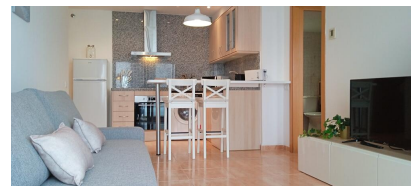

Ref: AP0022 Apartament Julia

AMPOSTA

HUTTE-065053

DESCRIPCIÓN

En la desembocadura del Ebro, en la Urbanización Eucaliptus nos encontramos con este fantástico apartamento, donde las salidas del sol nos recordaran una auténtica experiencia en el paraíso. Con capacidad para 4 personas podrás disfrutar de unas vacaciones inolvidables con tu pareja, familia o amigos. A tan solo 300 metros nos encontramos con las playas del sur de la Costa Dorada. Entre ellas, encontramos la conocida playa del Trabucador, una auténtica playa paradisiaca que nos adentra a las Salinas de la Trinidad. Durante su estancia le ofreceremos una gran variedad de actividades que podrá realizar, desde visitas a los parques naturales del Delta del Ebro y el parque natural de Els Ports, a visitas a museos, deportes acuáticos y deportes de aventura. También podrá disfrutar de la gastronomía típica del Delta del Ebro (pescado, marisco y arroces).

Otras características

Terraza Ascensor

Equipamiento

typology_id	Calefacción	Aire acondicionado
Armarios empotrados	basic_elements	Equipamiento de cocina
Lavavajillas	Horno	Microondas
Cafetera	electric_coffee_maker_mo del	Nevera
Lavadora	Plancha	Termo
Cobertura móvil	TV	Internet
Wifi gratis	Muebles de jardín o exterior	Tostadora