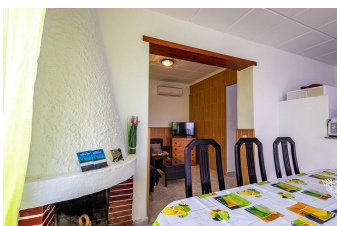

Dades generals

Tipus d'immoble: **Casa rural** m2: **90**
m2 parcel·la: **0** Distància de la platja: **600 metres**
Any de construcció: Tipus de piscina: **Privada**
Vistes: **Vista de camps**

Característiques

Nombre d'habitacions: **3** Lavabos: **0** Banys amb banyera: **0**
Banys amb dutxa: **1** Llits de matrimoni: **2** Llits individuals: **2**
Llits amb lliteres: **0** Bressols: **0** Sofàs llits: **1**
Tipus de cuina: **Cuina americana**

Altres característiques

Terrassa Porxo Jardí
Aparcament

Equipament

typology_id	Calefacció	Aire condicionat
basic_elements	Equipament de cuina	Forn
Microones	Cafetera	electric_coffee_maker_model
Nevera	Rentadora	Planxa
Cobertura mòbil	TV	Internet
Wifi gratuït	Barbacoa	Mobles de jardí o exterior
Torradora	Batedora