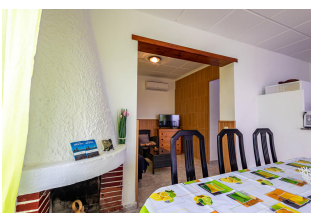

Datos generales

Tipo de inmueble: **Casa rural** m2: **90**
m2 parcela: **0** Distancia de la playa: **600 metros**
Año de construcción: Tipo de piscina: **Privada**
Vistas: **Vista de campos**

Características

Número de habitaciones: Aseos: **0** Baños con bañera: **0**
3
Baños con ducha: **1** Camas de matrimonio: **2** Camas individuales: **2**
Camas con literas: **0** Cunas: **0** Sofás camas: **1**
Tipo de cocina: **Cocina americana**

Otras características

Terraza Porche Jardín
Aparcamiento

Equipamiento

typology_id	Calefacción	Aire acondicionado
basic_elements	Equipamiento de cocina	Horno
Microondas	Cafetera	electric_coffee_maker_model
Nevera	Lavadora	Plancha
Cobertura móvil	TV	Internet
Wifi gratis	Barbacoa	Muebles de jardín o exterior
Tostadora	Batidora